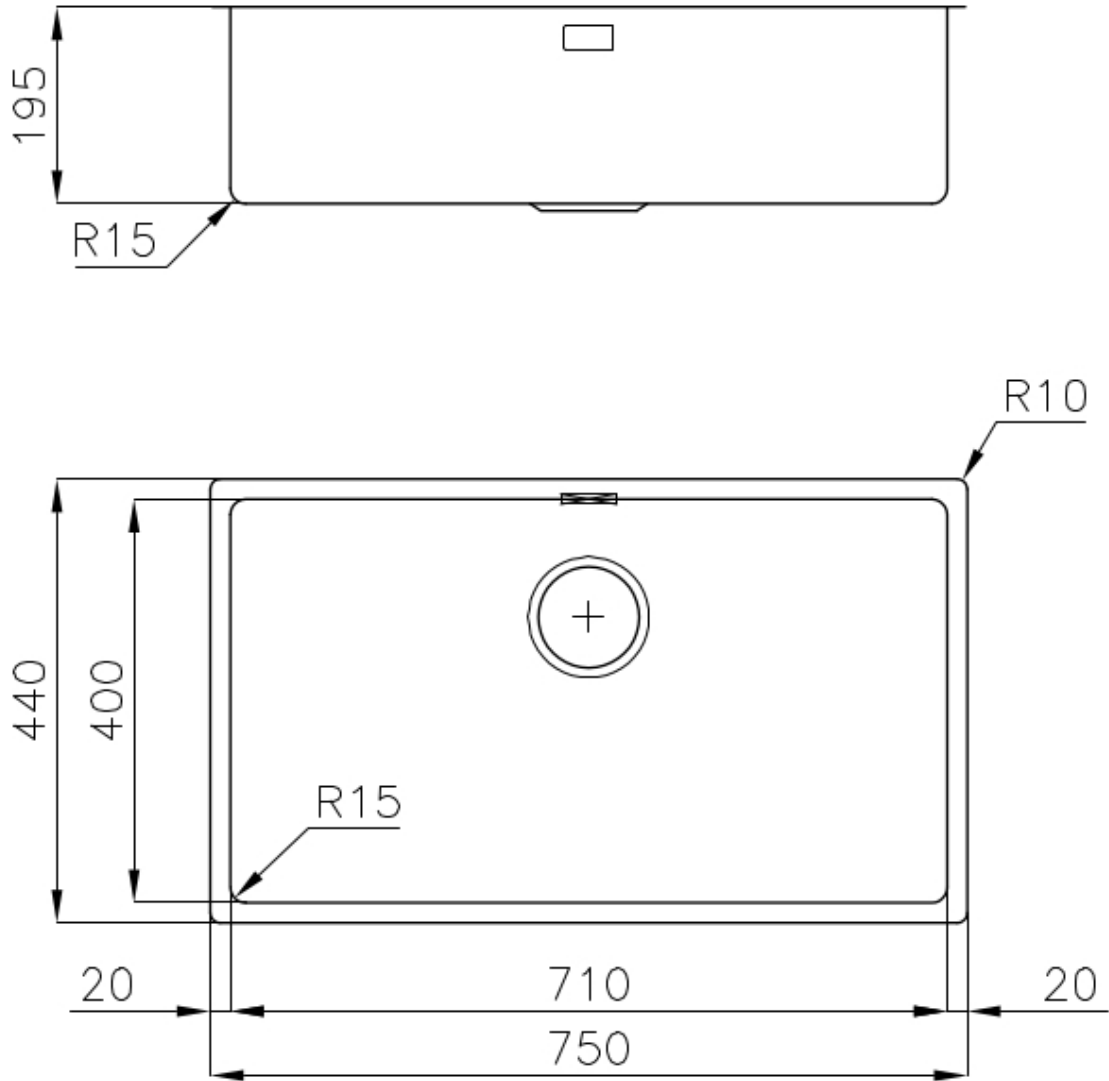

---

Texture Fumé

---

Base 80 cm

---

Dimensioni 750 x 440 mm

---

Dotazioni standard Ganci di fissaggio, guarnizione, piletta, troppo-pieno e sifone, Imballo in scatola

---

Fori Mixer Nessun foro di serie

---

Foro incasso Vedi scheda tecnica

---

Gocciolatoio No

---

Larghezza 75 cm

---

Misura vasca 710 x 400 mm

---

Numero vasche 1 vasca

---

Piletta Piletta 3,5"

---

## DATI TECNICI

Cut out size  
Dimensioni per foratura top