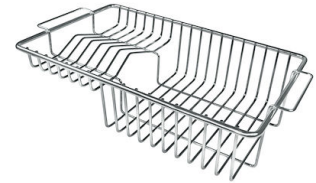

## ACCESSORI OPZIONALI

**Cestello bianco**  
8612 100

**Cestello inox**  
8612 000

**Cestello portapiatti inox**  
8100 303  
\* solo in abbinamento con l'accessorio  
8644 101

**Griglia portapiatti inox**  
8100 154

**Tagliere in cristallo**  
8631 300

**Tagliere in HDPE**  
8657 001

**Tagliere Twin in HDPE**  
8644 101

**Vaschetta bianca**  
8153 100

**Cestello portapiatti inox**  
8100 201

**Kit grattugia con supporto per anello e vassoio di raccolta alimenti**