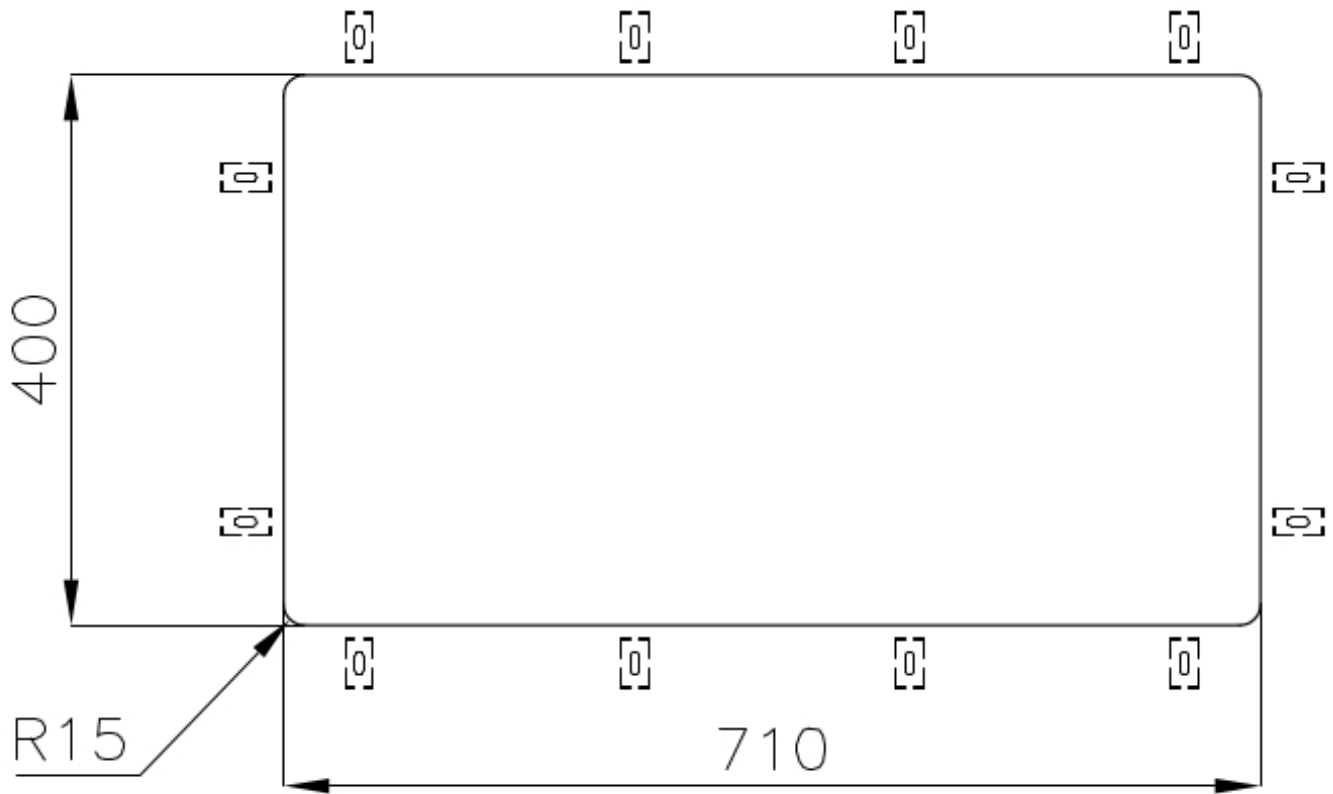

---

Misura vasca 710 x 400 mm

---

Numero vasche 1 vasca

---

Piletta Piletta 3,5"

---

## DATI TECNICI

Cut out size  
Dimensioni per foratura top