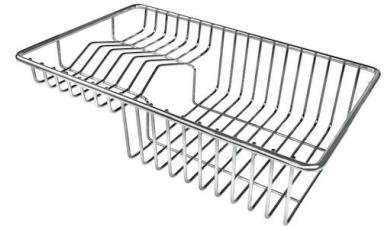

## ACCESSORI OPZIONALI

**Cestello bianco**  
8612 100

**Cestello inox**  
8612 000

**Cestello portapiatti inox**  
8100 303  
\* solo in abbinamento con l'accessorio  
8644 101

**Griglia portapiatti inox**  
8100 154